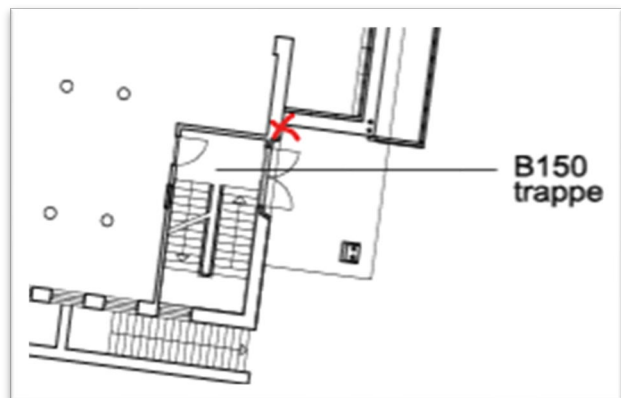

Hjertestartere i Emdrup (2026)

Udendørs

Findes lige udenfor hovedindgangen på Tuborgvej 164.

Findes på B-bygningen ved indgang B8 mellem trappeopgang til kontorer i B-bygningen og indgang til læsepladserne foran auditorierne B151 og B153.

Indendørs

Findes i A-bygningen på 4 sal (4. niveau) ved indgangen til opholdslokalet ved tagterrassen A409.