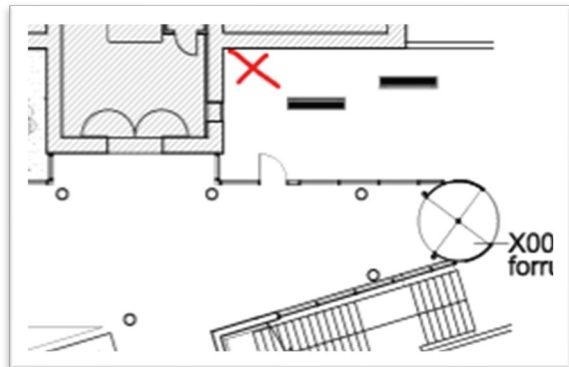

Hjertestartere i Emdrup (2026)

Udendørs

Findes lige udenfor hovedindgangen på Tuborgvej 164.

Findes på B-bygningen ved indgang B8 mellem trappeopgang til kontorer i B-bygningen og indgang til læsepladserne foran auditorierne B151 og B153.

Indendørs

Findes i A-bygningen på 4 sal (4. niveau) ved indgangen til opholdslokalet ved tagterrassen A409.